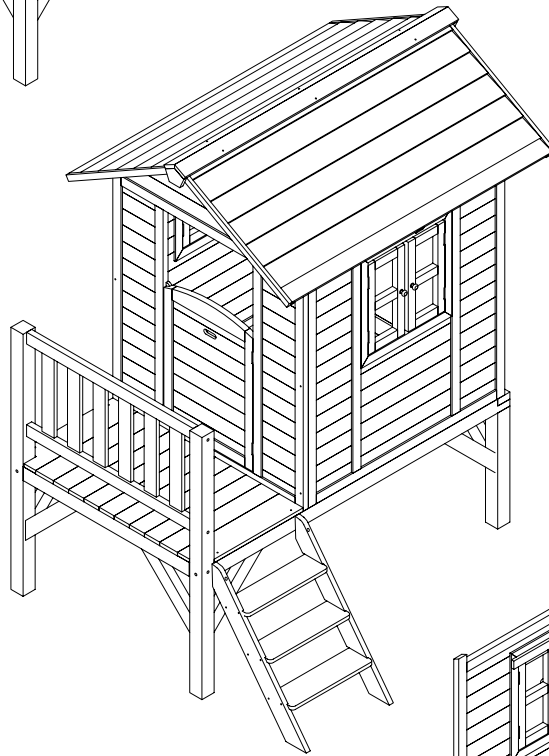

# FRAME LODGE XL

	 <p>8 8x</p>
 <p>1</p>	 <p>9</p>
 <p>2</p>	 <p>10</p>
 <p>3</p>	 <p>11</p>
 <p>4</p>	 <p>12 2x</p>
 <p>5</p>	 <p>13 3x</p>
 <p>6</p>	 <p>A 5 x 90 30x</p>
 <p>7 2x</p>	 <p>B 4 x 60 24x</p>
 <p>7 2x</p>	 <p>C 3,5 x 45 5x</p>
	 <p>D 3,5 x 35 24x</p>

# LODGE XL ASSEMBLY

1

2

3

4

5

6

**NOTE:** If you prefer, you can attach the stairs to the other side of the frame.

# FRAME LODGE XXL / LODGE XXL PLUS

			2x		
			10x		
			4x		
					
				2x	
			12x		5x
			36x		60x
		2x		2x	
					