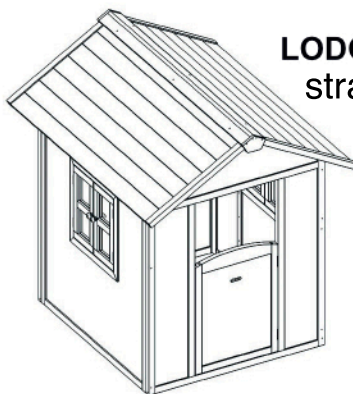

# Otroške vrtno hiške

Navodila za uporabo  
Shranite navodila za  
kasnejšo uporabo

**LODGE / NOA**  
stran 1 - 2

**OBVESTILO-** Noa otroška hiška je nezaščiten - ni premazana s premazi za zaščito, je neobdelana

20x

3 x 25

B

6x

**NOTE:** Before building up the house, assemble all windows!

3

2x

4 x 35